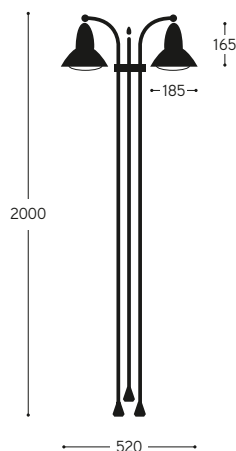

Art. SUN5.2