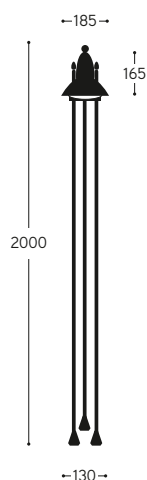

Art. SUN5.1