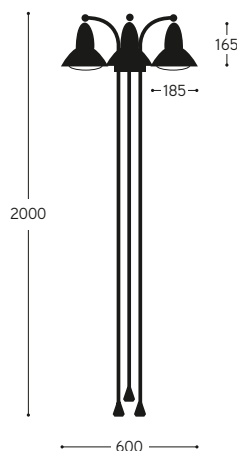

Art. SUN5.3