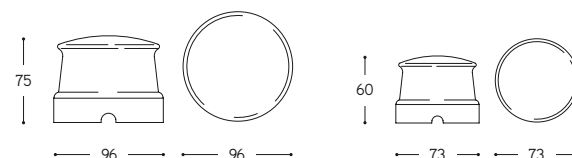

Presa bipasso Two ways socket

ARTICOLO ITEM	V	A	PESO GR. WEIGHT GR.	VOL. IN M ³ VOL. IN M ³	PEZZI IMBALLO OUTER BOX	FASCIA PREZZO PRICE RANGE
LAR.15.00 Bianco / White						
LAR.15. ... Filo colorato / Coloured line (*)	250	16	224	0,001	1	B23
LAR.15.C Cotto / Cotto						

Presa telefono RJ11 Telephone socket RJ11

ARTICOLO ITEM	PESO GR. WEIGHT GR.	VOL. IN M ³ VOL. IN M ³	PEZZI IMBALLO OUTER BOX	FASCIA PREZZO PRICE RANGE
LAR.15.00/TEL Bianco / White				
LAR.15. .../TEL Filo colorato / Coloured line (*)	214	0,001	1	B23
LAR.15.C/TEL Cotto / Cotto				

Presa coassiale TV/SAT TV/SAT coaxial socket

ARTICOLO ITEM	PESO GR. WEIGHT GR.	VOL. IN M ³ VOL. IN M ³	PEZZI IMBALLO OUTER BOX	FASCIA PREZZO PRICE RANGE
LAR.15.00/TV/SAT Bianco / White				
LAR.15. .../TV/SAT Filo colorato / Coloured line (*)	218	0,001	1	B23
LAR.15.C/TV/SAT Cotto / Cotto				

Scatola di derivazione Ceramic junction box

ARTICOLO ITEM	PESO GR. WEIGHT GR.	VOL. IN M ³ VOL. IN M ³	PEZZI IMBALLO OUTER BOX	FASCIA PREZZO PRICE RANGE
LAR.13.00 Grande Bianca / Big White				
LAR.13. ... Grande filo colorato / Big coloured line (*)	354	0,002	1	B19
LAR.13.C Grande Cotto / Big Cotto				
LAR.12.00 Piccola Bianca / Small White				
LAR.12. ... Piccola filo colorato / Small coloured line (*)	188	0,001	1	B13
LAR.12.C Piccola Cotto / Small Cotto				