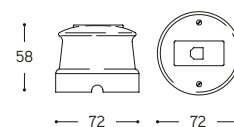

ARTICOLO ITEM	PESO GR. WEIGHT GR.	VOL. IN M³ VOL. IN M³	PEZZI IMBALLO OUTER BOX	FASCIA PREZZO PRICE RANGE
LAR.15.00/TEL Bianco / White				
LAR.15. .../TEL Filo colorato / Coloured line (*)	214	0,001	1	B23
LAR.15.C/TEL Cotto / Cotto