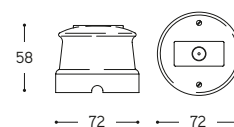

ARTICOLO ITEM	PESO GR. WEIGHT GR.	VOL. IN M³ VOL. IN M³	PEZZI IMBALLO OUTER BOX	FASCIA PREZZO PRICE RANGE
LAR.15.00/TV/SAT Bianco / White				
LAR.15. .../TV/SAT Filo colorato / Coloured line (*)	218	0,001	1	B23
LAR.15.C/TV/SAT Cotto / Cotto