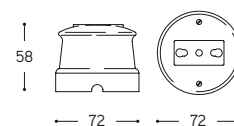

ARTICOLO ITEM	V	A	PESO GR. WEIGHT GR.	VOL. IN M³ VOL. IN M³	PEZZI IMBALLO OUTER BOX	FASCIA PREZZO PRICE RANGE
LAR.15.00 Bianco / White						
LAR.15. ... Filo colorato / Coloured line (*)	250	16	224	0,001	1	B23
LAR.15.C Cotto / Cotto