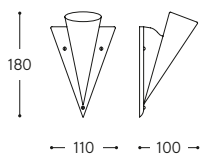

LINEA
Bachata
B2

Faretto a parete o segnapasso, in ceramica, di forma conica su base triangolare, ad illuminazione indiretta, comprensivo di scatola da incasso. Alimentatore incluso. I faretti sono disponibili in una gamma di 8 colori.

Ceramic cone shaped wall spotlight or path light with triangular base for indirect lighting, with back box. Transformer included. Spotlights are available in a range of 8 colours.

Art. B2.BO

ARTICOLO ITEM	DESCRIZIONE DESCRIPTION	ALIMENTAZIONE E MODULO LED POWER AND LED MODULE	COLORE LED LED COLOUR	PESO GR. WEIGHT GR.	VOL. IN M ³ VOL. IN M ³	PEZZI IMBALLO OUTER BOX	FASCIA PREZZO PRICE RANGE
B2. ... (*)	Faretto a parete o segnapasso Wall spotlight or path light	350mA (1,2W)	BI1 - 3000K Bianco caldo Warm white	300	0,01	1	B39