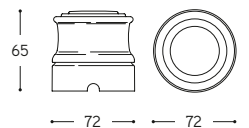

Presa bipasso Two ways socket

ARTICOLO ITEM	V	A	PESO GR. WEIGHT GR.	VOL. IN M ³ VOL. IN M ³	PEZZI IMBALLO OUTER BOX	FASCIA PREZZO PRICE RANGE
LAR.141.00 Bianco / White						
LAR.141. ... Filo colorato / Coloured line (*)	250	16	230	0,001	1	B23
LAR.141.C Cotto / Cotto						

Presa telefono RJ11 Telephone socket RJ11

ARTICOLO ITEM	PESO GR. WEIGHT GR.	VOL. IN M ³ VOL. IN M ³	PEZZI IMBALLO OUTER BOX	FASCIA PREZZO PRICE RANGE
LAR.141.00/TEL Bianco / White				
LAR.141. .../TEL Filo colorato / Coloured line (*)	218	0,001	1	B23
LAR.141.C/TEL Cotto / Cotto				

Presa coassiale TV/SAT TV/SAT coaxial socket

ARTICOLO ITEM	PESO GR. WEIGHT GR.	VOL. IN M ³ VOL. IN M ³	PEZZI IMBALLO OUTER BOX	FASCIA PREZZO PRICE RANGE
LAR.141.00/TV/SAT Bianco / White				
LAR.141. .../TV/SAT Filo colorato / Coloured line (*)	228	0,001	1	B23
LAR.141.C/TV/SAT Cotto / Cotto				

Scatola di derivazione Ceramic junction box

ARTICOLO ITEM	PESO GR. WEIGHT GR.	VOL. IN M ³ VOL. IN M ³	PEZZI IMBALLO OUTER BOX	FASCIA PREZZO PRICE RANGE
LAR.142.00 Bianco / White				
LAR.142. ... Filo colorato / Coloured line (*)	192	0,001	1	B13
LAR.142.C Cotto / Cotto				