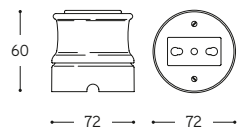

ARTICOLO ITEM	PESO GR. WEIGHT GR.	VOL. IN M³ VOL. IN M³	PEZZI IMBALLO OUTER BOX	FASCIA PREZZO PRICE RANGE
LAR.141.00/TV/SAT Bianco / White				
LAR.141. .../TV/SAT Filo colorato / Coloured line (*)	228	0,001	1	B23
LAR.141.C/TV/SAT Cotto / Cotto