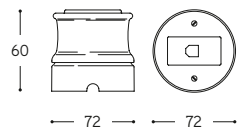

ARTICOLO ITEM	V	A	PESO GR. WEIGHT GR.	VOL. IN M ³ VOL. IN M ³	PEZZI IMBALLO OUTER BOX	FASCIA PREZZO PRICE RANGE
LAR.140.00 Bianco / White						
LAR.140. ... Filo colorato / Coloured line (*)	250	10	234	0,001	1	B30
LAR.140.C Cotto / Cotto						

Presa bipasso Two ways socket

ARTICOLO ITEM	V	A	PESO GR. WEIGHT GR.	VOL. IN M ³ VOL. IN M ³	PEZZI IMBALLO OUTER BOX	FASCIA PREZZO PRICE RANGE
LAR.141.00 Bianco / White						
LAR.141. ... Filo colorato / Coloured line (*)	250	16	230	0,001	1	B23
LAR.141.C Cotto / Cotto						

Presa telefono RJ11 Telephone socket RJ11

ARTICOLO ITEM	PESO GR. WEIGHT GR.	VOL. IN M ³ VOL. IN M ³	PEZZI IMBALLO OUTER BOX	FASCIA PREZZO PRICE RANGE
LAR.141.00/TEL Bianco / White				
LAR.141. .../TEL Filo colorato / Coloured line (*)	218	0,001	1	B23
LAR.141.C/TEL Cotto / Cotto				