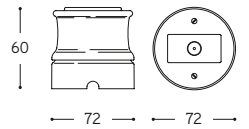

ARTICOLO ITEM	V	A	PESO GR. WEIGHT GR.	VOL. IN M³ VOL. IN M³	PEZZI IMBALLO OUTER BOX	FASCIA PREZZO PRICE RANGE
LAR.141.00 Bianco / White						
LAR.141. ... Filo colorato / Coloured line (*)	250	16	230	0,001	1	B23
LAR.141.C Cotto / Cotto