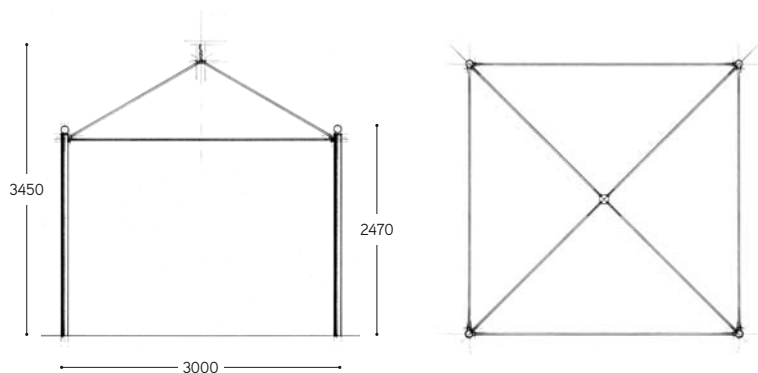

LINEA
Boboli

Struttura molto semplice, a pianta quadrata con cielo a padiglione piramidale e corpo illuminante centrale, comprensivo di lampada. La struttura è autoportante, realizzata su pali in ottone anticato. Può essere rivestito con teli o con piante rampicanti o drappeggiato con garze India. È predisposta con tutti gli accessori necessari per essere fissata su prato ma l'area di sedime può essere pavimentata con legno, granito o mattoni. Il gazebo può essere adattato allo spazio disponibile, in base ad un progetto concordato preventivamente con il cliente.

This is an extremely simple square gazebo with pyramid top and central lighting fixture. The self-supporting structure consists of antique brass poles. It can be covered with a canopy, climbing plants or Indian drapes. It comes with all the accessories needed for a simple lawn anchoring, although it can be customized with wood, granite or bricks. The gazebo can be adapted to fit the space available based on a design agreed in advance with the client. Item provided with lighting fixture including bulb.

ARTICOLO ITEM	DESCRIZIONE DESCRIPTION	ATTACCO SOCKET	POTENZA POWER	PESO GR. WEIGHT GR.	VOL. IN M ³ VOL. IN M ³	PEZZI IMBALLO OUTER BOX	FASCIA PREZZO PRICE RANGE
STAR3	Gazebo ottagonale profilo piramide Octagonal gazebo with pyramid top	E27	23W PAR 38 megaman	100.000	0,40	-	B164