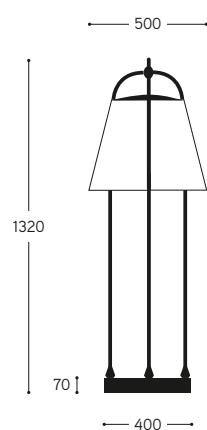

LINEA
Caprifoglio

Apparecchio da terra per esterno con base tonda. Lo stelo è realizzato con tubi in ottone anticato mentre il riflettore è in metacrilato, lucido, coprente. Può essere rivestito con piante rampicanti ed è particolarmente indicato per l'illuminazione di tavoli ed angoli relax. L'articolo non è comprensivo di lampada.

Outdoor floor-standing lamp with aged brass tubing stem. Its methacrylate reflector is shiny and concealing. It can be covered with climbing plants and is particularly suited for illumination of tables and relaxing areas. Bulb is not supplied.

ARTICOLO ITEM	DESCRIZIONE DESCRIPTION	ATTACCO SOCKET	POTENZA POWER	PESO GR. WEIGHT GR.	VOL. IN M ³ VOL. IN M ³	PEZZI IMBALLO OUTER BOX	FASCIA PREZZO PRICE RANGE
TWIL3/B	Apparecchio mobile da terra in ottone anticato con base tonda Floor-standing lighting fixture, antique brass finish with round base	E27	70W	30.350	0,39	2	B142