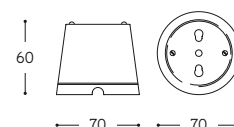

### Interruttore / Deviatore Single/two ways switch

ARTICOLO ITEM	V	A	PESO GR. WEIGHT GR.	VOL. IN M <sup>3</sup> VOL. IN M <sup>3</sup>	PEZZI IMBALLO OUTER BOX	FASCIA PREZZO PRICE RANGE
LAR.187.00 Bianco / White	250	10	234	0,001	1	B19
LAR.187.C Cotto / Cotto						

### Presa bipasso Two ways socket

ARTICOLO ITEM	V	A	PESO GR. WEIGHT GR.	VOL. IN M <sup>3</sup> VOL. IN M <sup>3</sup>	PEZZI IMBALLO OUTER BOX	FASCIA PREZZO PRICE RANGE
LAR.188.00 Bianco / White	250	16	224	0,001	1	B19
LAR.188.C Cotto / Cotto						