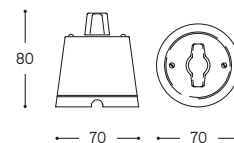

### Interruttore / Deviatore Single/two ways switch

ARTICOLO ITEM	V	A	PESO GR. WEIGHT GR.	VOL. IN M <sup>3</sup> VOL. IN M <sup>3</sup>	PEZZI IMBALLO OUTER BOX	FASCIA PREZZO PRICE RANGE
LAR.187.00 Bianco / White	250	10	234	0,001	1	B19
LAR.187.C Cotto / Cotto						