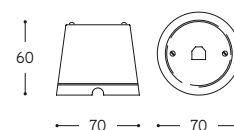

ARTICOLO ITEM	PESO GR. WEIGHT GR.	VOL. IN M³ VOL. IN M³	PEZZI IMBALLO OUTER BOX	FASCIA PREZZO PRICE RANGE
LAR.188.00/INTE Bianco / White	222	0,001	1	B35
LAR.188.C/INTE Cotto / Cotto