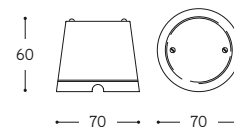

### Presa Internet RJ45 Internet socket RJ45

ARTICOLO ITEM	PESO GR. WEIGHT GR.	VOL. IN M <sup>3</sup> VOL. IN M <sup>3</sup>	PEZZI IMBALLO OUTER BOX	FASCIA PREZZO PRICE RANGE
LAR.188.00/INTE Bianco / White	222	0,001	1	B35
LAR.188.C/INTE Cotto / Cotto				

### Presa telefono RJ11 Telephone socket RJ11

ARTICOLO ITEM	PESO GR. WEIGHT GR.	VOL. IN M <sup>3</sup> VOL. IN M <sup>3</sup>	PEZZI IMBALLO OUTER BOX	FASCIA PREZZO PRICE RANGE
LAR.188.00/TEL Bianco / White	210	0,001	1	B19
LAR.188.C/TEL Cotto / Cotto				

### Presa coassiale TV/SAT TV/SAT coaxial socket

ARTICOLO ITEM	PESO GR. WEIGHT GR.	VOL. IN M <sup>3</sup> VOL. IN M <sup>3</sup>	PEZZI IMBALLO OUTER BOX	FASCIA PREZZO PRICE RANGE
LAR.188.00/TV/SAT Bianco / White	214	0,001	1	B19
LAR.188.C/TV/SAT Cotto / Cotto				

### Scatola di derivazione Ceramic junction box

ARTICOLO ITEM	PESO GR. WEIGHT GR.	VOL. IN M <sup>3</sup> VOL. IN M <sup>3</sup>	PEZZI IMBALLO OUTER BOX	FASCIA PREZZO PRICE RANGE
LAR.189.00 Bianco / White	202	0,001	1	B13
LAR.189.C Cotto / Cotto				