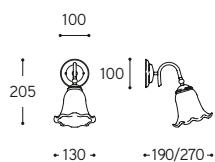

LINEA D'epoca

Apparecchio a parete con base e braccio in ottone successivamente anticato e diffusore in vetro bianco latte lucido. La luce è orientabile. Questa soluzione, perfetta in un ingresso o in un salotto, crea un'atmosfera piacevole, di sobria eleganza.

Adjustable wall lamp with brass base and arm, subsequently aged, and diffuser in clear white-milk glass. The diffuser can be adjusted independently. This solution, perfect hung in a hall or in a living-room, create a pleasant ambience, fine and sober.

Art. 4720.B

ARTICOLO ITEM	DESCRIZIONE DESCRIPTION	ATTACCO SOCKET	POTENZA POWER	PESO GR. WEIGHT GR.	VOL. IN M ³ VOL. IN M ³	PEZZI IMBALLO OUTER BOX	FASCIA PREZZO PRICE RANGE
4720.B	Applique bianco latte Rigadin / Wall lamp white milk glass	E27	42W	1.300	0,02	1	B55