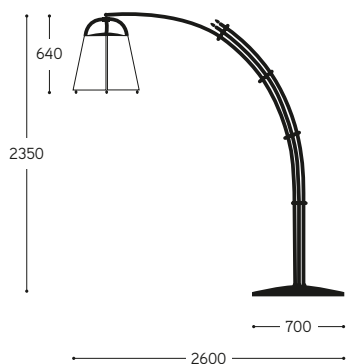

LINEA
Elicriso

Apparecchio da terra per esterno con base tonda. Lo stelo è realizzato con tubi in ottone anticato mentre il riflettore è in metacrilato, lucido, coprente. Può essere rivestito con piante rampicanti ed è particolarmente indicato per l'illuminazione di tavoli ed angoli relax. L'articolo non è comprensivo di lampada.

Outdoor floor-standing lamp with aged brass tubing stem. Its methacrylate reflector is shiny and concealing. It can be covered with climbing plants and is particularly suited for illumination of tables and relaxing areas. Bulb is not supplied.

ARTICOLO ITEM	DESCRIZIONE DESCRIPTION	ATTACCO SOCKET	POTENZA POWER	PESO GR. WEIGHT GR.	VOL. IN M ³ VOL. IN M ³	PEZZI IMBALLO OUTER BOX	FASCIA PREZZO PRICE RANGE
TWIL1	Apparecchio mobile da terra / Mobile floor-standing lighting fixture	E27	70W	103.000	0,43	1	B163