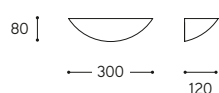

LINEA
Elisse

Apparecchio a parete in gesso bianco, per illuminazione da interno.
È disponibile in due misure.

Wall lamp in white gypsum, for indoor lighting.
It's available in two dimensions.

Art. E30

ARTICOLO ITEM	DESCRIZIONE DESCRIPTION	ATTACCO SOCKET	POTENZA POWER	PESO GR. WEIGHT GR.	VOL. IN M³ VOL. IN M³	PEZZI IMBALLO OUTER BOX	FASCIA PREZZO PRICE RANGE
E30/01	Applique gesso / Gypsum wall lamp	E27	42W *	1.500	0,02	1	B37
E30/02		R7s	80W	1.500	0,02	1	B38
E45/01	Applique gesso / Gypsum wall lamp	E27	70W *	2.810	0,06	1	B43
E45/02		R7s	120W	2.810	0,06	1	B45

CE IP20 *