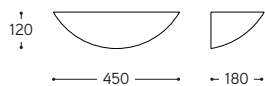

Art. E45

ARTICOLO ITEM	DESCRIZIONE DESCRIPTION	ATTACCO SOCKET	POTENZA POWER	PESO GR. WEIGHT GR.	VOL. IN M³ VOL. IN M³	PEZZI IMBALLO OUTER BOX	FASCIA PREZZO PRICE RANGE
E30/01	Applique gesso / Gypsum wall lamp	E27	42W *	1.500	0,02	1	B37
E30/02		R7s	80W	1.500	0,02	1	B38
E45/01	Applique gesso / Gypsum wall lamp	E27	70W *	2.810	0,06	1	B43
E45/02		R7s	120W	2.810	0,06	1	B45

CE IP20 *