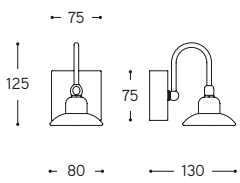

Art. OUT1.NI

LINEA
Isotta Fraschini

Serie di apparecchi da parete, da esterno, su base quadrata, ad una o due luci, base e bracci in ottone, riflettori in rame, disponibili nelle finiture ottone anticato o nichel. Alimentatore incluso.

Art. OUT2

| ARTICOLO ITEM | DESCRIZIONE DESCRIPTION | ALIMENTAZIONE E MODULO LED POWER AND LED MODULE | COLORE LED LED COLOUR | PESO GR. WEIGHT GR. | VOL. IN M ³ VOL. IN M ³ | PEZZI IMBALLO OUTER BOX | FASCIA PREZZO PRICE RANGE |
|------------------|--|--|---|------------------------|--|----------------------------|------------------------------|
| OUT1.O | Applique 1 luce in ottone anticato Wall lamp 1 light aged brass finish | 350mA (1,2W) | B11 - 3000K Bianco caldo Warm white | 1.020 | 0,01 | 1 | B70 |
| OUT1.NI | Applique 1 luce in nichel Wall lamp 1 light nickel finish | | B70 | | | | |
| OUT2.O | Applique 2 luci in ottone anticato Wall lamp 2 lights aged brass finish | 350mA (2x1,2W) | B11 - 3000K Bianco caldo Warm white | 1.540 | 0,02 | 1 | B92 |
| OUT2.NI | Applique 2 luci in nichel Wall lamp 2 lights nickel finish | | B92 | | | | |