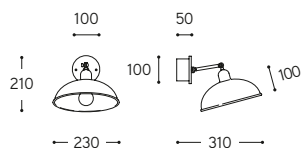

LINEA
Lagazuoi

Apparecchio a parete in ottone anticato con placca copri base in gres ceramico ingobbiato. L'appliche è dotata di un braccio snodabile alle estremità che ne permette la regolazione desiderata. Questa soluzione, perfetta in un ingresso o appesa sopra ad un tavolo, dona all'ambiente una luce calda ed avvolgente.

Wall lamp with adjustable joint, made of aged brass with plate cover base in engobed ceramic. This solution, perfect hung above a table or in a hall, grace the room with warm, enveloping light.

ARTICOLO ITEM	DESCRIZIONE DESCRIPTION	ATTACCO SOCKET	POTENZA POWER	PESO GR. WEIGHT GR.	VOL. IN M ³ VOL. IN M ³	PEZZI IMBALLO OUTER BOX	FASCIA PREZZO PRICE RANGE
10.320	Applique / Wall lamp	E27	42W	2.620	0,03	1	B103