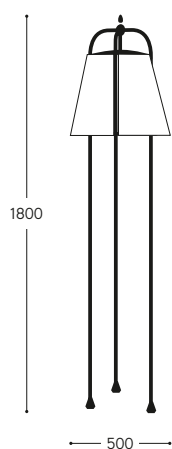

LINEA
Lillà

Apparecchio da terra per esterno. Lo stelo è realizzato con tubi in ottone anticato mentre il riflettore è in metacrilato, lucido, coprente. Va utilizzato con accessori di nostra produzione, da ordinare a parte: BASE2 per il fissaggio su prato o BASE8 per l'utilizzo su piattaforma rigida.

Può essere rivestito con piante rampicanti ed è particolarmente indicato per l'illuminazione di angoli relax. L'articolo non è comprensivo di lampada.

Outdoor floor- lamp with aged brass tubing stem. Its methacrylate reflector is shiny and concealing. It's designed for using accessories from our product range, to be ordered separately: BASE2 to be anchored to the lawn or BASE8 for installation on a rigid surface. It can be covered with climbing plants and is particularly suited for illumination of relaxing areas. Bulb is not supplied.

ARTICOLO ITEM	DESCRIZIONE DESCRIPTION	ATTACCO SOCKET	POTENZA POWER	PESO GR. WEIGHT GR.	VOL. IN M ³ VOL. IN M ³	PEZZI IMBALLO OUTER BOX	FASCIA PREZZO PRICE RANGE
TWIL8	Apparecchio da terra in ottone anticato Floor lamp, antique brass finish	E27	70W	17.500	0,63	1	B139
Basi / Bases							
BASE2	Base completa in cemento per fissaggio su prato Complete cement base for lawn anchoring			30.000	0,10	1	B47
BASE8.O	Base completa in cemento finitura ottone anticato per fissaggio su piattaforma rigida Complete cement base aged brass finish for installation on a rigid surface			19.350	0,04	1	B45