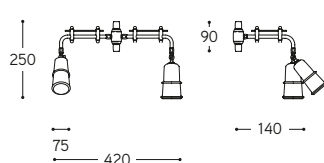

Art. 11.522/PAR20

Art. 11.416/P29