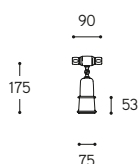

Art. 11.416/PAR20

Art. 11.416/P22