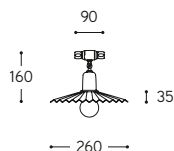

## Civetta

faretti e applique “multi-ap”  
“multi-ap” spot and wall/ lamps

Serie di faretti, applique e/o plafoniere in ottone anticato, disponibili anche nella versione per lampada PAR20, non inclusa nell'articolo. Il riflettore pieghettato è disponibile in due misure, da 220 mm., da 260 mm. e da 290 mm. di diametro. Gli articoli della serie sono a regolazione indipendente. Adatti all' "Impianto a vista", vanno collegati a tubi di 16 mm. di diametro e a tutti quei componenti, da ordinare a parte, necessari alla realizzazione di questo tipo di impianto.

**Art. 11.416/PAR20**  
**Art. LIN.2**

Impianto "a vista" a Chicago, in Merchandise Mart.

Wiring surface mounted system on the 18th floor of the world famous Chicago's Merchandise Mart.

Art. 11.416/PAR20

Art. 11.422/PAR20

Art. 11.522/PAR20

.../P22/PAR20

Art. 11.416/P22

Art. 11.416/P26

Art. 11.416/P29

.../P26/PAR20

.../P29/PAR20

ARTICOLO ITEM	DESCRIZIONE DESCRIPTION	ATTACCO SOCKET	POTENZA POWER	PESO GR. WEIGHT GR.	VOL. IN M <sup>3</sup> VOL. IN M <sup>3</sup>	PEZZI IMBALLO OUTER BOX	FASCIA PREZZO PRICE RANGE
------------------	----------------------------	-------------------	------------------	------------------------	--	----------------------------	------------------------------