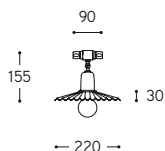

## Civetta

faretti e applique “multi-ap”  
“multi-ap” spot and wall/ lamps

Serie di faretti, applique e/o plafoniere in ottone anticato, disponibili anche nella versione per lampada PAR20, non inclusa nell'articolo. Il riflettore pieghettato è disponibile in due misure, da 220 mm., da 260 mm. e da 290 mm. di diametro. Gli articoli della serie sono a regolazione indipendente. Adatti all' "Impianto a vista", vanno collegati a tubi di 16 mm. di diametro e a tutti quei componenti, da ordinare a parte, necessari alla realizzazione di questo tipo di impianto.

**Art. 11.416/PAR20**  
**Art. LIN.2**

Impianto "a vista" a Chicago, in Merchandise Mart.

Wiring surface mounted system on the 18th floor of the world famous Chicago's Merchandise Mart.

Art. 11.416/PAR20

Art. 11.422/PAR20

Art. 11.522/PAR20

.../P22/PAR20

Art. 11.416/P22

Art. 11.416/P26

Art. 11.416/P29

.../P26/PAR20

.../P29/PAR20

ARTICOLO ITEM	DESCRIZIONE DESCRIPTION	ATTACCO SOCKET	POTENZA POWER	PESO GR. WEIGHT GR.	VOL. IN M <sup>3</sup> VOL. IN M <sup>3</sup>	PEZZI IMBALLO OUTER BOX	FASCIA PREZZO PRICE RANGE
------------------	----------------------------	-------------------	------------------	------------------------	--	----------------------------	------------------------------