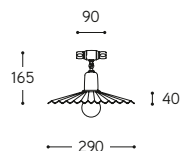

## Civetta

faretti e applique “multi-ap”  
“multi-ap” spot and wall/ lamps

Serie di faretti, applique e/o plafoniere in ottone anticato, disponibili anche nella versione per lampada PAR20, non inclusa nell'articolo. Il riflettore pieghettato è disponibile in due misure, da 220 mm., da 260 mm. e da 290 mm. di diametro. Gli articoli della serie sono a regolazione indipendente. Adatti all' "Impianto a vista", vanno collegati a tubi di 16 mm. di diametro e a tutti quei componenti, da ordinare a parte, necessari alla realizzazione di questo tipo di impianto.

**Art. 11.416/PAR20**  
**Art. LIN.2**

Impianto "a vista" a Chicago, in Merchandise Mart.

Wiring surface mounted system on the 18th floor of the world famous Chicago's Merchandise Mart.

Art. 11.416/PAR20

Art. 11.422/PAR20

Art. 11.522/PAR20

.../P22/PAR20

Art. 11.416/P22

Art. 11.416/P26

Art. 11.416/P29

.../P26/PAR20

.../P29/PAR20

ARTICOLO ITEM	DESCRIZIONE DESCRIPTION	ATTACCO SOCKET	POTENZA POWER	PESO GR. WEIGHT GR.	VOL. IN M <sup>3</sup> VOL. IN M <sup>3</sup>	PEZZI IMBALLO OUTER BOX	FASCIA PREZZO PRICE RANGE
------------------	----------------------------	-------------------	------------------	------------------------	--	----------------------------	------------------------------