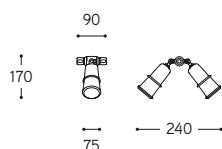

Art. 11.422/PAR20

Art. 11.416/P26