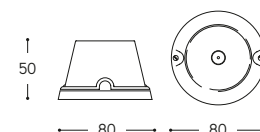

ARTICOLO ITEM	V	A	PESO GR. WEIGHT GR.	VOL. IN M ³ VOL. IN M ³	PEZZI IMBALLO OUTER BOX	FASCIA PREZZO PRICE RANGE
LAR.190.00 Bianco / White	250	10	246	0,001	1	B19
LAR.190.C Cotto / Cotto						

Presa bipasso Two ways socket

ARTICOLO ITEM	V	A	PESO GR. WEIGHT GR.	VOL. IN M ³ VOL. IN M ³	PEZZI IMBALLO OUTER BOX	FASCIA PREZZO PRICE RANGE
LAR.191.00 Bianco / White	250	16	236	0,001	1	B19
LAR.191.C Cotto / Cotto						

Presa telefono RJ11 Telephone socket RJ11

ARTICOLO ITEM	PESO GR. WEIGHT GR.	VOL. IN M ³ VOL. IN M ³	PEZZI IMBALLO OUTER BOX	FASCIA PREZZO PRICE RANGE
LAR.191.00/TEL Bianco / White	216	0,001	1	B19
LAR.191.C/TEL Cotto / Cotto				

Presa coassiale TV/SAT TV/SAT coaxial socket

ARTICOLO ITEM	PESO GR. WEIGHT GR.	VOL. IN M ³ VOL. IN M ³	PEZZI IMBALLO OUTER BOX	FASCIA PREZZO PRICE RANGE
LAR.191.00/TV/SAT Bianco / White	230	0,001	1	B19
LAR.191.C/TV/SAT Cotto / Cotto				

Scatola di derivazione Ceramic junction box