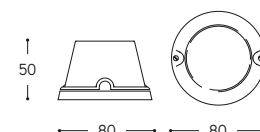

ARTICOLO ITEM	V	A	PESO GR. WEIGHT GR.	VOL. IN M ³ VOL. IN M ³	PEZZI IMBALLO OUTER BOX	FASCIA PREZZO PRICE RANGE
LAR.191.00 Bianco / White	250	16	236	0,001	1	B19
LAR.191.C Cotto / Cotto						

Presa telefono RJ11 Telephone socket RJ11

ARTICOLO ITEM	PESO GR. WEIGHT GR.	VOL. IN M ³ VOL. IN M ³	PEZZI IMBALLO OUTER BOX	FASCIA PREZZO PRICE RANGE
LAR.191.00/TEL Bianco / White	216	0,001	1	B19
LAR.191.C/TEL Cotto / Cotto				

Presa coassiale TV/SAT TV/SAT coaxial socket

ARTICOLO ITEM	PESO GR. WEIGHT GR.	VOL. IN M ³ VOL. IN M ³	PEZZI IMBALLO OUTER BOX	FASCIA PREZZO PRICE RANGE
LAR.191.00/TV/SAT Bianco / White	230	0,001	1	B19
LAR.191.C/TV/SAT Cotto / Cotto				

Scatola di derivazione Ceramic junction box

ARTICOLO ITEM	PESO GR. WEIGHT GR.	VOL. IN M ³ VOL. IN M ³	PEZZI IMBALLO OUTER BOX	FASCIA PREZZO PRICE RANGE
LAR.192.00 Bianco / White	216	0,001	1	B13
LAR.192.C Cotto / Cotto				