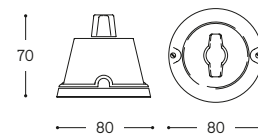

Art. LAR.191.00
Art. LAR.134.A

Art. LAR.190.00
Art. LAR.134.A

Art. LAR.132.00
Art. LAR.138.02

LINEA
Polluce

Serie composta da interruttore, prese e scatola di derivazione. Per tutti gli articoli della serie è prevista la variante in ceramica bianca e cotto. Gli articoli della serie sono comprensivi di frutto interno e possono essere corredati con particolari di nostra produzione della serie "Pleiadi", da ordinare a parte.

ARTICOLO ITEM	V	A	PESO GR. WEIGHT GR.	VOL. IN M ³ VOL. IN M ³	PEZZI IMBALLO OUTER BOX	FASCIA PREZZO PRICE RANGE
LAR.190.00 Bianco / White	250	10	246	0,001	1	B19
LAR.190.C Cotto / Cotto						

Presa bipasso Two ways socket

ARTICOLO ITEM	V	A	PESO GR. WEIGHT GR.	VOL. IN M ³ VOL. IN M ³	PEZZI IMBALLO OUTER BOX	FASCIA PREZZO PRICE RANGE
LAR.191.00 Bianco / White	250	16	236	0,001	1	B19
LAR.191.C Cotto / Cotto						

Presa telefono RJ11 Telephone socket RJ11