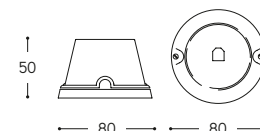

ARTICOLO ITEM	V	A	PESO GR. WEIGHT GR.	VOL. IN M ³ VOL. IN M ³	PEZZI IMBALLO OUTER BOX	FASCIA PREZZO PRICE RANGE
LAR.190.00 Bianco / White	250	10	246	0,001	1	B19
LAR.190.C Cotto / Cotto						

Presa bipasso Two ways socket

ARTICOLO ITEM	V	A	PESO GR. WEIGHT GR.	VOL. IN M ³ VOL. IN M ³	PEZZI IMBALLO OUTER BOX	FASCIA PREZZO PRICE RANGE
LAR.191.00 Bianco / White	250	16	236	0,001	1	B19
LAR.191.C Cotto / Cotto						

Presa telefono RJ11 Telephone socket RJ11

ARTICOLO ITEM	PESO GR. WEIGHT GR.	VOL. IN M ³ VOL. IN M ³	PEZZI IMBALLO OUTER BOX	FASCIA PREZZO PRICE RANGE
LAR.191.00/TEL Bianco / White	216	0,001	1	B19
LAR.191.C/TEL Cotto / Cotto				

Presa coassiale TV/SAT TV/SAT coaxial socket