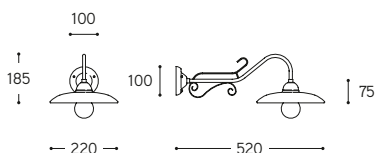

Art. DO.A1.FB

Art. DO.A2.FR

Art. DO.A1. ...

Art. DO.A2. ...

ARTICOLO ITEM	DESCRIZIONE DESCRIPTION	ATTACCO SOCKET	POTENZA POWER	PESO GR. WEIGHT GR.	VOL. IN M ³ VOL. IN M ³	PEZZI IMBALLO OUTER BOX	FASCIA PREZZO PRICE RANGE
Bianca / White							
DO.A1.00	Applique / Wall lamp	E27	70W	2.040	0,04	1	B50
DO.A2.00	Applique / Wall lamp	E27	70W	1.980	0,04	1	B50
Fili colorati / Coloured lines (*)							
DO.A1. ...	Applique / Wall lamp	E27	70W	2.040	0,04	1	B55
DO.A2. ...	Applique / Wall lamp	E27	70W	1.980	0,04	1	B55
Cotto / Cotto							
DO.A1.C	Applique / Wall lamp	E27	70W	2.040	0,04	1	B50
DO.A2.C	Applique / Wall lamp	E27	70W	1.980	0,04	1	B50