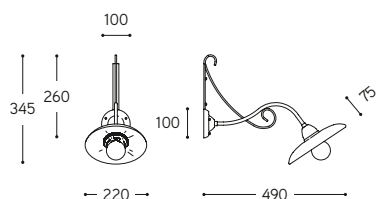

Art. DO.A1.FB

Art. DO.A2.FR

Art. DO.A1. ...

Art. DO.A2. ...

ARTICOLO ITEM	DESCRIZIONE DESCRIPTION	ATTACCO SOCKET	POTENZA POWER	PESO GR. WEIGHT GR.	VOL. IN M ³ VOL. IN M ³	PEZZI IMBALLO OUTER BOX	FASCIA PREZZO PRICE RANGE
Bianca / White							
DO.A1.00	Applique / Wall lamp	E27	70W	2.040	0,04	1	B50
DO.A2.00	Applique / Wall lamp	E27	70W	1.980	0,04	1	B50
Fili colorati / Coloured lines (*)							
DO.A1. ...	Applique / Wall lamp	E27	70W	2.040	0,04	1	B55
DO.A2. ...	Applique / Wall lamp	E27	70W	1.980	0,04	1	B55
Cotto / Cotto							
DO.A1.C	Applique / Wall lamp	E27	70W	2.040	0,04	1	B50
DO.A2.C	Applique / Wall lamp	E27	70W	1.980	0,04	1	B50