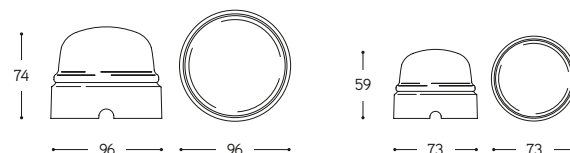

Presa bipasso Two ways socket

| ARTICOLO ITEM | V | A | PESO GR. WEIGHT GR. | VOL. IN M ³ VOL. IN M ³ | PEZZI IMBALLO OUTER BOX | FASCIA PREZZO PRICE RANGE |
|---|-----|----|---------------------|---|-------------------------|---------------------------|
| LAR.35.00 Bianco / White | | | | | | |
| LAR.35. ... Filo colorato / Coloured line (*) | 250 | 16 | 222 | 0,001 | 1 | B23 |
| LAR.35.C Cotto / Cotto | | | | | | |

Presa telefono RJ11 Telephone socket RJ11

| ARTICOLO ITEM | PESO GR. WEIGHT GR. | VOL. IN M ³ VOL. IN M ³ | PEZZI IMBALLO OUTER BOX | FASCIA PREZZO PRICE RANGE |
|---|---------------------|---|-------------------------|---------------------------|
| LAR.35.00/TEL Bianco / White | | | | |
| LAR.35. .../TEL Filo colorato / Coloured line (*) | 218 | 0,001 | 1 | B23 |
| LAR.35.C/TEL Cotto / Cotto | | | | |

Presa coassiale TV/SAT TV/SAT coaxial socket

| ARTICOLO ITEM | PESO GR. WEIGHT GR. | VOL. IN M ³ VOL. IN M ³ | PEZZI IMBALLO OUTER BOX | FASCIA PREZZO PRICE RANGE |
|--|---------------------|---|-------------------------|---------------------------|
| LAR.35.00/TV/SAT Bianco / White | | | | |
| LAR.35. .../TV/SAT Filo colorato / Coloured line (*) | 220 | 0,001 | 1 | B23 |
| LAR.35.C/TV/SAT Cotto / Cotto | | | | |

Scatola di derivazione Ceramic junction box

| ARTICOLO ITEM | PESO GR. WEIGHT GR. | VOL. IN M ³ VOL. IN M ³ | PEZZI IMBALLO OUTER BOX | FASCIA PREZZO PRICE RANGE |
|---|---------------------|---|-------------------------|---------------------------|
| LAR.33.00 Grande Bianca / Big White | | | | |
| LAR.33. ... Grande filo colorato / Big coloured line (*) | 320 | 0,002 | 1 | B19 |
| LAR.33.C Grande Cotto / Big Cotto | | | | |
| LAR.32.00 Piccola Bianca / Small White | | | | |
| LAR.32. ... Piccola filo colorato / Small coloured line (*) | 192 | 0,001 | 1 | B13 |
| LAR.32.C Piccola Cotto / Small Cotto | | | | |