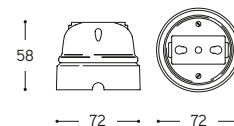

ARTICOLO ITEM	V	A	PESO GR. WEIGHT GR.	VOL. IN M³ VOL. IN M³	PEZZI IMBALLO OUTER BOX	FASCIA PREZZO PRICE RANGE
LAR.35.00 Bianco / White						
LAR.35. ... Filo colorato / Coloured line (*)	250	16	222	0,001	1	B23
LAR.35.C Cotto / Cotto