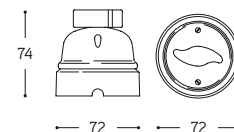

Interruttore / Deviatore
Single/two ways switch

| ARTICOLO ITEM | V | A | PESO GR. WEIGHT GR. | VOL. IN M ³ VOL. IN M ³ | PEZZI IMBALLO OUTER BOX | FASCIA PREZZO PRICE RANGE |
|---|-----|----|------------------------|--|----------------------------|------------------------------|
| LAR.30.00 Bianco / White | | | | | | |
| LAR.30. ... Filo colorato / Coloured line (*) | 250 | 10 | 234 | 0,001 | 1 | B30 |
| LAR.30.C Cotto / Cotto | | | | | | |

Scatola di derivazione Ceramic junction box

| ARTICOLO ITEM | PESO GR. WEIGHT GR. | VOL. IN M ³ VOL. IN M ³ | PEZZI IMBALLO OUTER BOX | FASCIA PREZZO PRICE RANGE |
|---|---------------------|---|-------------------------|---------------------------|
| LAR.33.00 Grande Bianca / Big White | | | | |
| LAR.33. ... Grande filo colorato / Big coloured line (*) | 320 | 0,002 | 1 | B19 |
| LAR.33.C Grande Cotto / Big Cotto | | | | |
| LAR.32.00 Piccola Bianca / Small White | | | | |
| LAR.32. ... Piccola filo colorato / Small coloured line (*) | 192 | 0,001 | 1 | B13 |
| LAR.32.C Piccola Cotto / Small Cotto | | | | |