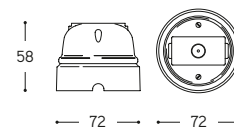

ARTICOLO ITEM	PESO GR. WEIGHT GR.	VOL. IN M³ VOL. IN M³	PEZZI IMBALLO OUTER BOX	FASCIA PREZZO PRICE RANGE
LAR.35.00/TV/SAT Bianco / White				
LAR.35. .../TV/SAT Filo colorato / Coloured line (*)	220	0,001	1	B23
LAR.35.C/TV/SAT Cotto / Cotto