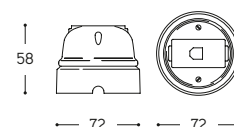

ARTICOLO ITEM	PESO GR. WEIGHT GR.	VOL. IN M³ VOL. IN M³	PEZZI IMBALLO OUTER BOX	FASCIA PREZZO PRICE RANGE
LAR.35.00/TEL Bianco / White				
LAR.35. .../TEL Filo colorato / Coloured line (*)	218	0,001	1	B23
LAR.35.C/TEL Cotto / Cotto