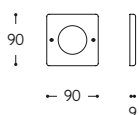

Art. S3.NL

Art. S4.CT

LINEA
Samba
S3 - S4

Faretto ad incasso, in ceramica, a parete o parete/segnapasso, di forma quadrata, ad illuminazione diretta (S3) o indiretta (S4), comprensivo di scatola da incasso.

Spotlights are available in a range of 8 colours.

Art. S3. ...

Art. S4. ...

ARTICOLO ITEM	DESCRIZIONE DESCRIPTION	ALIMENTAZIONE E MODULO LED POWER AND LED MODULE	COLORE LED LED COLOUR	PESO GR. WEIGHT GR.	VOL. IN M ³ VOL. IN M ³	PEZZI IMBALLO OUTER BOX	FASCIA PREZZO PRICE RANGE
S3. ... (*)	Faretto ad incasso quadrato ad illuminazione diretta Square recessed spotlight for direct lighting	350mA (1,2W)	BI1 - 3000K Bianco caldo Warm white	570	0,01	1	B31
S4. ... (*)	Faretto ad incasso quadrato ad illuminazione indiretta Square recessed spotlight for indirect lighting	350mA (1,2W)	BI1 - 3000K Bianco caldo Warm white	570	0,01	1	B32

CE IP20

(*) ... BL = Bianco lucido / Glossy white
 ... BO = Bianco opaco / Matte white
 ... NL = Nero lucido / Glossy black
 ... NO = Nero opaco / Matte black

... MR = Metal rame / Copper metal
 ... R = Rosso opaco / Matte red
 ... VL = Verde lucido / Glossy green
 ... CT = Craquellé Turquoise / Turquoise craquele