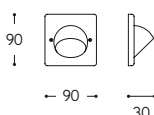

Art. S3.NL

Art. S4.CT

LINEA
Samba
S3 - S4

Faretto ad incasso, in ceramica, a parete o parete/segnapasso, di forma quadrata, ad illuminazione diretta (S3) o indiretta (S4), comprensivo di scatola da incasso.

Alimentatore incluso.

I faretti sono disponibili in una gamma di 8 colori.

Square ceramic wall recessed spotlight or wall/path light for direct (S3) or indirect (S4) lighting with back box. Transformer included.

Spotlights are available in a range of 8 colours.

Art. S3. ...

Art. S4. ...

ARTICOLO ITEM	DESCRIZIONE DESCRIPTION	ALIMENTAZIONE E MODULO LED POWER AND LED MODULE	COLORE LED LED COLOUR	PESO GR. WEIGHT GR.	VOL. IN M ³ VOL. IN M ³	PEZZI IMBALLO OUTER BOX	FASCIA PREZZO PRICE RANGE
S3. ... (*)	Faretto ad incasso quadrato ad illuminazione diretta Square recessed spotlight for direct lighting	350mA (1,2W)	BI1 - 3000K Bianco caldo Warm white	570	0,01	1	B31
S4. ... (*)	Faretto ad incasso quadrato ad illuminazione indiretta Square recessed spotlight for indirect lighting	350mA (1,2W)	BI1 - 3000K Bianco caldo Warm white	570	0,01	1	B32