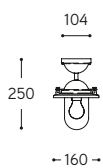

Art. SCUD.1

Art. SCUD.1

Art. SCUD.2

Art. SCUD.3

ARTICOLO ITEM	DESCRIZIONE DESCRIPTION	ATTACCO SOCKET	POTENZA POWER	PESO GR. WEIGHT GR.	VOL. IN M ³ VOL. IN M ³	PEZZI IMBALLO OUTER BOX	FASCIA PREZZO PRICE RANGE
SCUD.1	Applique / Wall lamp	E27	70W	2.500	0,03	1	B70
SCUD.2	Applique / Wall lamp	E27	70W	2.780	0,04	1	B70
SCUD.3	Applique / Wall lamp	E27	70W	2.450	0,03	1	B68