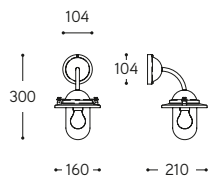

Art. SCUD.1

Art. SCUD.1

Art. SCUD.2

Art. SCUD.3

ARTICOLO ITEM	DESCRIZIONE DESCRIPTION	ATTACCO SOCKET	POTENZA POWER	PESO GR. WEIGHT GR.	VOL. IN M ³ VOL. IN M ³	PEZZI IMBALLO OUTER BOX	FASCIA PREZZO PRICE RANGE
SCUD.1	Applique / Wall lamp	E27	70W	2.500	0,03	1	B70
SCUD.2	Applique / Wall lamp	E27	70W	2.780	0,04	1	B70
SCUD.3	Applique / Wall lamp	E27	70W	2.450	0,03	1	B68