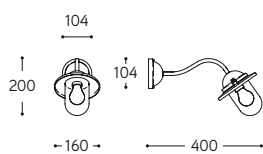

Art. SCUD.1

Art. SCUD.1

Art. SCUD.2

Art. SCUD.3

ARTICOLO ITEM	DESCRIZIONE DESCRIPTION	ATTACCO SOCKET	POTENZA POWER	PESO GR. WEIGHT GR.	VOL. IN M ³ VOL. IN M ³	PEZZI IMBALLO OUTER BOX	FASCIA PREZZO PRICE RANGE
SCUD.1	Applique / Wall lamp	E27	70W	2.500	0,03	1	B70
SCUD.2	Applique / Wall lamp	E27	70W	2.780	0,04	1	B70
SCUD.3	Applique / Wall lamp	E27	70W	2.450	0,03	1	B68