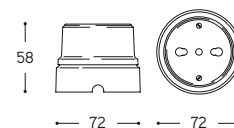

ARTICOLO ITEM	V	A	PESO GR. WEIGHT GR.	VOL. IN M³ VOL. IN M³	PEZZI IMBALLO OUTER BOX	FASCIA PREZZO PRICE RANGE
LAR.25.00 Bianco / White						
LAR.25. ... Filo colorato / Coloured line (*)	250	16	242	0,001	1	B23
LAR.25.C Cotto / Cotto