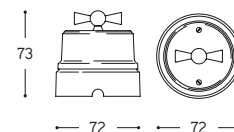

LINEA  
Sirio

Serie composta da interruttore/deviatore, prese e scatole di derivazione grande e piccola. I materiali utilizzati sono la ceramica bianca, la ceramica decorata con filo colorato o la ceramica - cotto. Gli articoli della serie sono comprensivi di frutto interno e possono essere corredati con particolari di nostra produzione della serie "Pleiadi", da ordinare a parte.

Interruttore / Deviatore  
Single/two ways switch

ARTICOLO ITEM	V	A	PESO GR. WEIGHT GR.	VOL. IN M <sup>3</sup> VOL. IN M <sup>3</sup>	PEZZI IMBALLO OUTER BOX	FASCIA PREZZO PRICE RANGE
LAR.20.00 Bianco / White						
LAR.20. ... Filo colorato / Coloured line (*)	250	10	260	0,001	1	B30
LAR.20.C Cotto / Cotto						

## Presa bipasso Two ways socket

ARTICOLO ITEM	V	A	PESO GR. WEIGHT GR.	VOL. IN M <sup>3</sup> VOL. IN M <sup>3</sup>	PEZZI IMBALLO OUTER BOX	FASCIA PREZZO PRICE RANGE
LAR.25.00 Bianco / White						
LAR.25. ... Filo colorato / Coloured line (*)	250	16	242	0,001	1	B23
LAR.25.C Cotto / Cotto						

## Scatola di derivazione Ceramic junction box

ARTICOLO ITEM	PESO GR. WEIGHT GR.	VOL. IN M <sup>3</sup> VOL. IN M <sup>3</sup>	PEZZI IMBALLO OUTER BOX	FASCIA PREZZO PRICE RANGE
LAR.23.00 Grande Bianca / Big White				
LAR.23. ... Grande filo colorato / Big coloured line (*)	346	0,002	1	B19
LAR.23.C Grande Cotto / Big Cotto				
LAR.22.00 Piccola Bianca / Small White				
LAR.22. ... Piccola filo colorato / Small coloured line (*)	198	0,001	1	B13
LAR.22.C Piccola Cotto / Small Cotto				