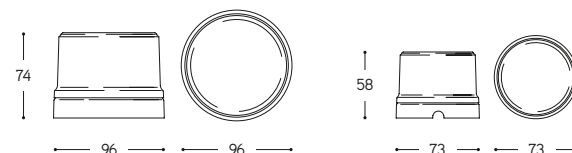

## Presa bipasso Two ways socket

ARTICOLO ITEM	V	A	PESO GR. WEIGHT GR.	VOL. IN M <sup>3</sup> VOL. IN M <sup>3</sup>	PEZZI IMBALLO OUTER BOX	FASCIA PREZZO PRICE RANGE
LAR.25.00 Bianco / White						
LAR.25. ... Filo colorato / Coloured line (*)	250	16	242	0,001	1	B23
LAR.25.C Cotto / Cotto						

## Presa telefono RJ11 Telephone socket RJ11

ARTICOLO ITEM	PESO GR. WEIGHT GR.	VOL. IN M <sup>3</sup> VOL. IN M <sup>3</sup>	PEZZI IMBALLO OUTER BOX	FASCIA PREZZO PRICE RANGE
LAR.25.00/TEL Bianco / White				
LAR.25. .../TEL Filo colorato / Coloured line (*)	226	0,001	1	B23
LAR.25.C/TEL Cotto / Cotto				

## Presa coassiale TV/SAT TV/SAT coaxial socket

ARTICOLO ITEM	PESO GR. WEIGHT GR.	VOL. IN M <sup>3</sup> VOL. IN M <sup>3</sup>	PEZZI IMBALLO OUTER BOX	FASCIA PREZZO PRICE RANGE
LAR.25.00/TV/SAT Bianco / White				
LAR.25. .../TV/SAT Filo colorato / Coloured line (*)	230	0,001	1	B23
LAR.25.C/TV/SAT Cotto / Cotto				

## Scatola di derivazione Ceramic junction box

ARTICOLO ITEM	PESO GR. WEIGHT GR.	VOL. IN M <sup>3</sup> VOL. IN M <sup>3</sup>	PEZZI IMBALLO OUTER BOX	FASCIA PREZZO PRICE RANGE
LAR.23.00 Grande Bianca / Big White				
LAR.23. ... Grande filo colorato / Big coloured line (*)	346	0,002	1	B19
LAR.23.C Grande Cotto / Big Cotto				
LAR.22.00 Piccola Bianca / Small White				
LAR.22. ... Piccola filo colorato / Small coloured line (*)	198	0,001	1	B13
LAR.22.C Piccola Cotto / Small Cotto				