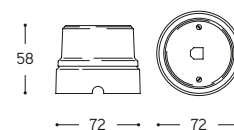

Interruttore / Deviatore  
Single/two ways switch

ARTICOLO ITEM	V	A	PESO GR. WEIGHT GR.	VOL. IN M <sup>3</sup> VOL. IN M <sup>3</sup>	PEZZI IMBALLO OUTER BOX	FASCIA PREZZO PRICE RANGE
LAR.20.00 Bianco / White						
LAR.20. ... Filo colorato / Coloured line (*)	250	10	260	0,001	1	B30
LAR.20.C Cotto / Cotto						

## Presa bipasso Two ways socket

ARTICOLO ITEM	V	A	PESO GR. WEIGHT GR.	VOL. IN M <sup>3</sup> VOL. IN M <sup>3</sup>	PEZZI IMBALLO OUTER BOX	FASCIA PREZZO PRICE RANGE
LAR.25.00 Bianco / White						
LAR.25. ... Filo colorato / Coloured line (*)	250	16	242	0,001	1	B23
LAR.25.C Cotto / Cotto						

## Presa telefono RJ11 Telephone socket RJ11

ARTICOLO ITEM	PESO GR. WEIGHT GR.	VOL. IN M <sup>3</sup> VOL. IN M <sup>3</sup>	PEZZI IMBALLO OUTER BOX	FASCIA PREZZO PRICE RANGE
LAR.25.00/TEL Bianco / White				
LAR.25. .../TEL Filo colorato / Coloured line (*)	226	0,001	1	B23
LAR.25.C/TEL Cotto / Cotto				