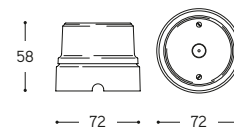

ARTICOLO ITEM	PESO GR. WEIGHT GR.	VOL. IN M³ VOL. IN M³	PEZZI IMBALLO OUTER BOX	FASCIA PREZZO PRICE RANGE
LAR.25.00/TV/SAT Bianco / White				
LAR.25. .../TV/SAT Filo colorato / Coloured line (*)	230	0,001	1	B23
LAR.25.C/TV/SAT Cotto / Cotto