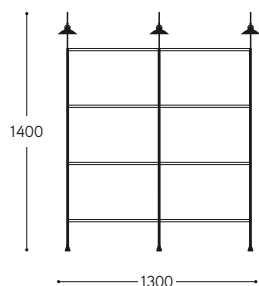

## LINEA Soir 2

Struttura luminosa per esterno con elettrificazione a led, a tre luci. Lo stelo è realizzato con tubi in ottone anticato mentre i riflettori sono in rame anticato. Va utilizzato con accessori di nostra produzione da ordinare a parte: BASE5 per ancoraggio su prato, BASE9 per fissaggio su piattaforma rigida. Può diventare un discreto ed originale punto luce per camminamenti o viali. ALIMENTATORE NON INCLUSO.

Led powered outdoor lighting structure with three lights, made from aged brass tubing with aged copper reflectors. It's designed for using accessories of our product range, to be ordered separately: BASE5 for lawn anchoring, BASE9 for installation on rigid surface. It can become a discreet and original light feature for walkways or driveways. TRANSFORMED NOT INCLUDED.