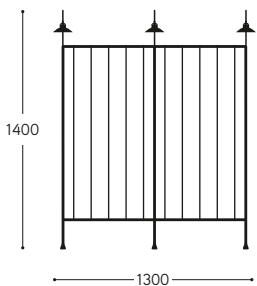

LINEA
Soir 3

Struttura luminosa per esterno con elettrificazione a led, a tre luci. Lo stelo è realizzato con tubi in ottone anticato mentre i riflettori sono in rame anticato. Va utilizzato con accessori di nostra produzione da ordinare a parte: BASE5 per ancoraggio su prato, BASE9 per fissaggio su piattaforma rigida. Può diventare un discreto ed originale punto luce per camminamenti o viali.
ALIMENTATORE NON INCLUSO.

Led powered outdoor lighting structure with three lights, made from aged brass tubing with aged copper reflectors. It's designed for using accessories of our product range, to be ordered separately: BASE5 for lawn anchoring, BASE9 for installation on rigid surface. It can become a discreet and original light feature for walkways or driveways. TRANSFORMED NOT INCLUDED.

ARTICOLO ITEM	DESCRIZIONE DESCRIPTION	ALIMENTAZIONE E MODULO LED POWER AND LED MODULE	COLORE LED LED COLOUR	PESO GR. WEIGHT GR.	VOL. IN M ³ VOL. IN M ³	PEZZI IMBALLO OUTER BOX	FASCIA PREZZO PRICE RANGE
SOIR3	Apparecchio da terra a 3 luci in ottone anticato Floor-stand lighting fixture w/ 3 lights, antique brass finish	350mA (3x1,2W)	BI1 - 3000K Bianco caldo Warm white	10.700	0,43	1	B101