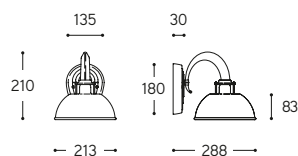

LINEA
Tofane

Apparecchio a parete in ottone anticato con placca copri base in gres ceramico ingobbiato. Questa soluzione, perfetta in un ingresso o appesa sopra ad un tavolo, dona all'ambiente una luce calda ed avvolgente.

Wall lamp, made of aged brass with plate cover base in engobed ceramic. This solution, perfect hung above a table or in a hall, grace the room with warm, enveloping light.

ARTICOLO ITEM	DESCRIZIONE DESCRIPTION	ATTACCO SOCKET	POTENZA POWER	PESO GR. WEIGHT GR.	VOL. IN M ³ VOL. IN M ³	PEZZI IMBALLO OUTER BOX	FASCIA PREZZO PRICE RANGE
10.521	Applique / Wall lamp	E27	70W	2.860	0,04	1	B94